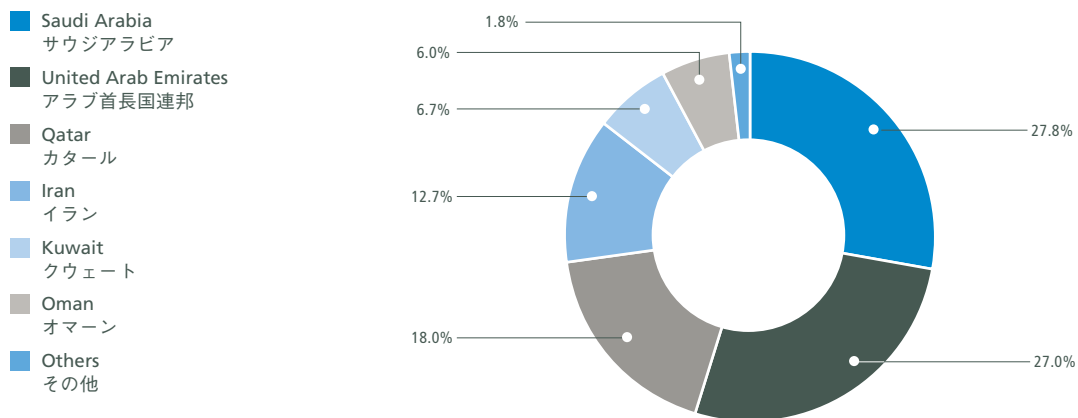

Crude Oil Import Share by Country 国別原油輸入比率

		%
Saudi Arabia	サウジアラビア	27.8
United Arab Emirates	アラブ首長国連邦	27.0
Qatar	カタール	18.0
Iran	イラン	12.7
Kuwait	クウェート	6.7
Oman	オマーン	6.0
Others	その他	1.8