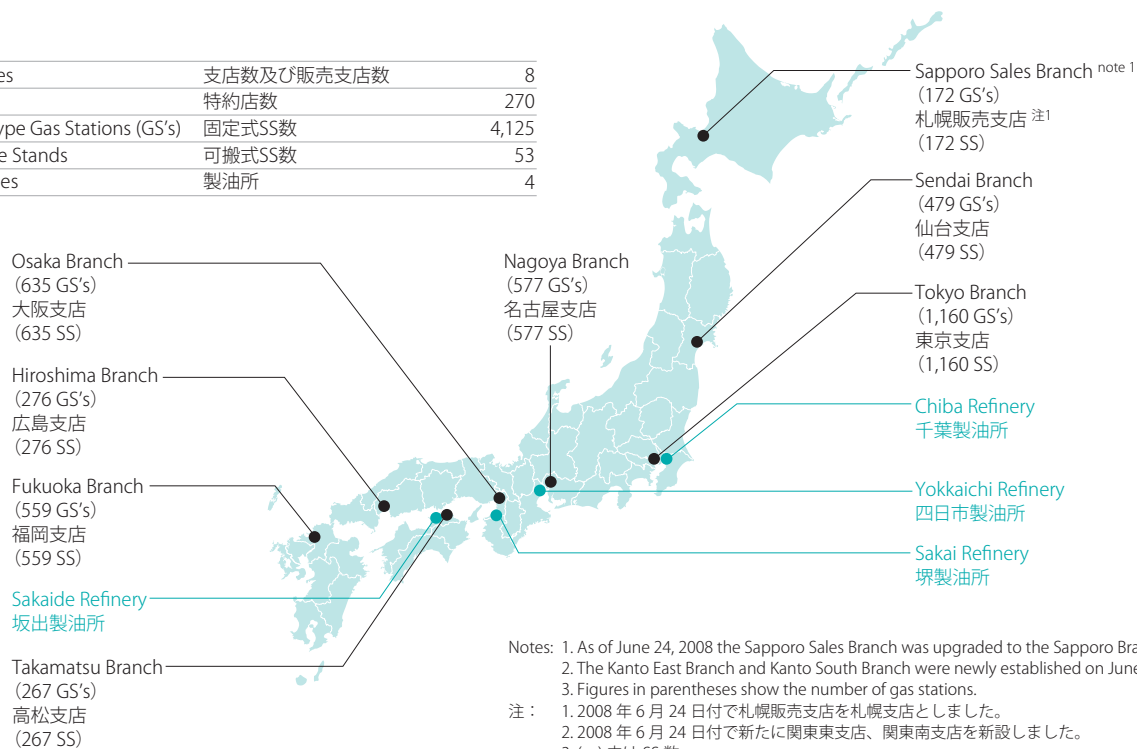

Branches and Refineries (As of March 31, 2008)

支店・製油所の分布図 (2008年3月31日現在)

•Branches	支店数及び販売支店数	8
•Dealers	特約店数	270
•Fixed-type Gas Stations (GS's)	固定式SS数	4,125
•Portable Stands	可搬式SS数	53
•Refineries	製油所	4

Principal Overseas Bases (As of March 31, 2008)

主な海外拠点 (2008年3月31日現在)